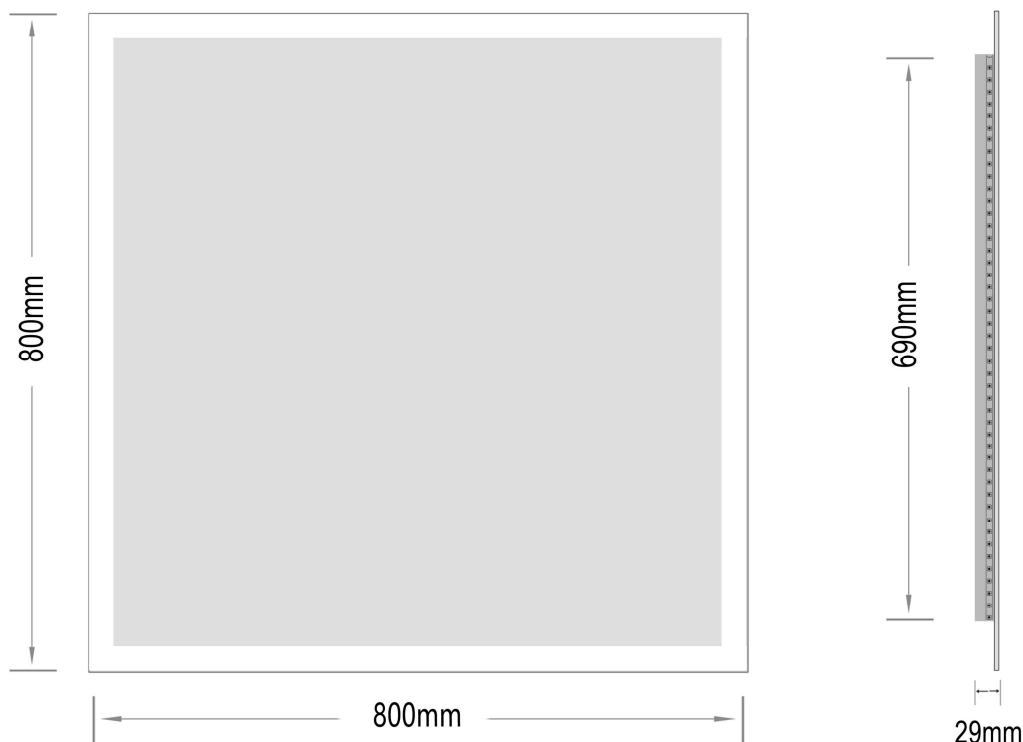

# Mie-1 800x800

nordic-bad

## SPECIFIKATIONER

Strømforsyning -----	230V/50Hz
Lyskilde -----	LED
Wattage -----	33 W
Kelvin -----	3000K
Ra-Værdi -----	>95
IP-klasse -----	IP44
Beskyttelsesklasse -----	II
Godkendelser -----	CE/RoHS
Lysstyrke -----	6800 Lumens

## EMBALLAGE

Yderkasse størrelse -----	86x7x86 cm
Yderkasse Vægt -----	G.W.:10.0 KGS/N.W.:8.5 KGS

**Advarsel!** Sluk altid for strømmen under installation og vedligeholdelse!